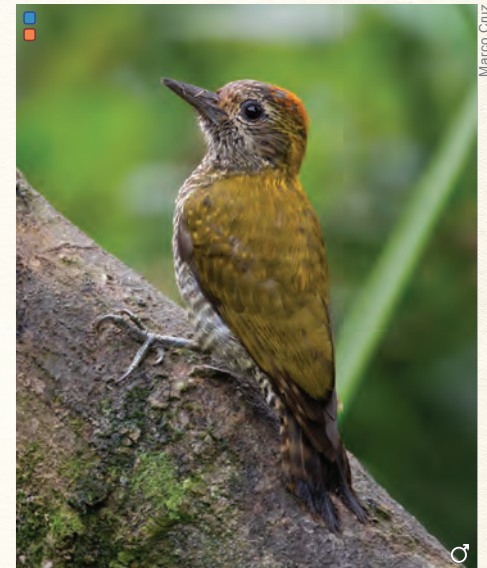

28 cm

**B**

Roberto Tornubia

♂

**Pica-pau-do-campo**  
*Colaptes campestris*  
Campo Flicker

32 cm

**C**

Hudson Martins

♂

**Pica-pau-verde-barrado**  
*Colaptes melanochloros*  
Green-barred Woodpecker

28 cm

**B**

Marco Cruz

♂

**Picapauzinho-de-testa-pintada**  
*Veniliornis maculifrons*  
Yellow-eared Woodpecker

16 cm