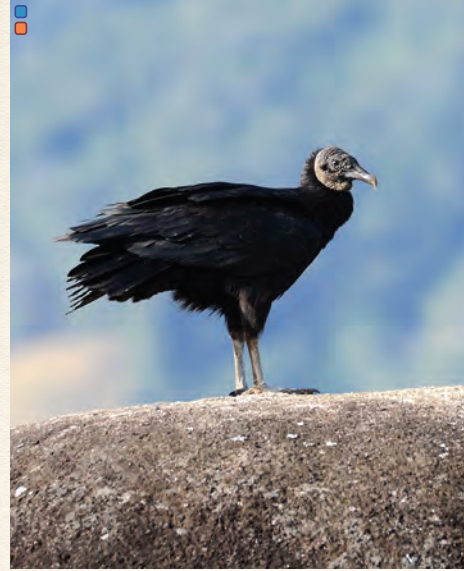

16 cm

**F**

Roberto Torrubia

♂

♀

**Sanhaçu-de-fogo**  
*Piranga flava*  
Lowland Hepatic-Tanager

19 cm  
**D**

Hudson Martins

♂

**Tiê-de-bando**  
*Habia rubica*  
Red-crowned Ant-Tanager

19 cm  
**F**

Roberto Torrubia

**Urubu-de-cabeça-preta**  
*Coragyps atratus*  
Black Vulture

62 cm  
**D**

Marco Cruz

**Urubu-de-cabeça-vermelha**  
*Cathartes aura*  
Turkey Vulture