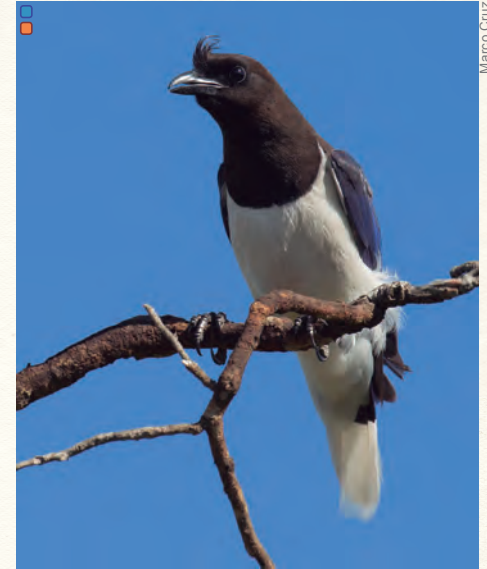

Marco Cruz

**Corocochó**  
*Carpornis cucullata*  
Hooded Berryeater

23 cm

**F**

Marco Cruz

**Gralha-do-campo**  
*Cyanocorax cristatellus*  
Curl-crested Jay

35 cm

**C**