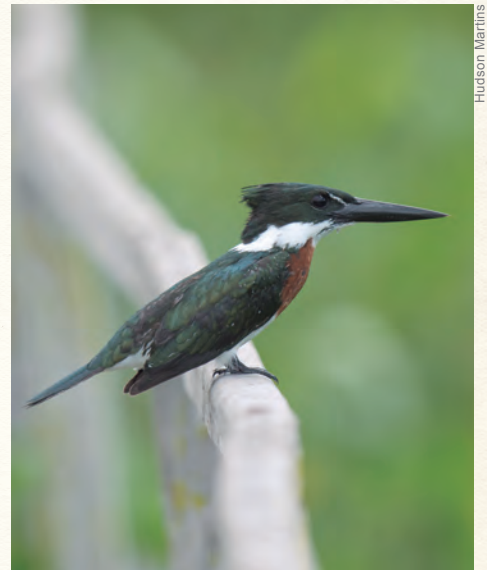

Roberto Torrubia

**Gavião-peneira**  
*Elanus leucurus*  
White-tailed Kite

35-43 cm  
**C**

Roberto Torrubia

**Sovi**  
*Ictinia plumbea*  
Plumbeous Kite

34 cm  
**D**

Marco Cruz

**Gavião-tesoura**  
*Elanoides forficatus*  
Swallow-tailed Kite

60 cm  
**B**

Roberto Torrubia

**Martim-pescador-grande**  
*Megasceryle torquata*  
Ringed Kingfisher

42 cm  
**A**

Roberto Torrubia

**Martim-pescador-verde**  
*Chloroceryle amazona*  
Amazon Kingfisher

29 cm  
**A**