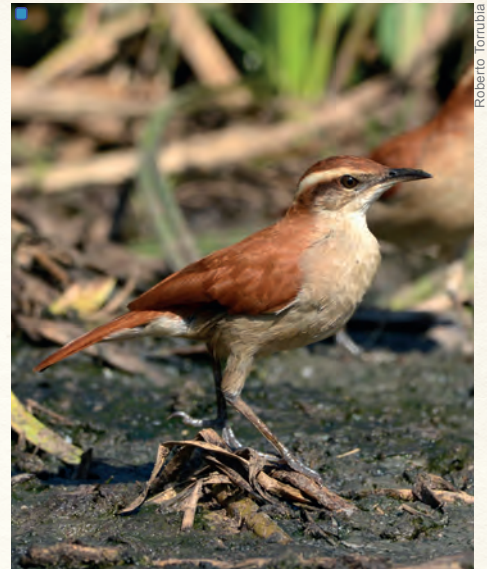

**João-porca** 15 cm  
*Lochmias nematura*  
Sharp-tailed Streamcreeper **A**

**Barranqueiro-de-olho-branco** 20 cm  
*Automolus leucophthalmus*  
White-eyed Foliage-gleaner **F**

Roberto Torrubia

**João-botina-da-mata**  
*Phacellodomus erythrophthalmus*  
Orange-eyed Thornbird

17 cm

**B**

Roberto Torrubia

**João-botina-do-brejo**  
*Phacellodomus ferrugineigula*  
Orange-breasted Thornbird

17 cm

**A**

Roberto Torrubia

**João-de-barro**  
*Furnarius rufus*  
Rufous Hornero

19 cm

**D**

Roberto Torrubia

**Casaca-de-couro-da-lama**  
*Furnarius figulus*  
Wing-banded Hornero

16 cm

**D**

Roberto Torrubia

**Cochicho**  
*Anumbius annumbi*  
Firewood-Gatherer