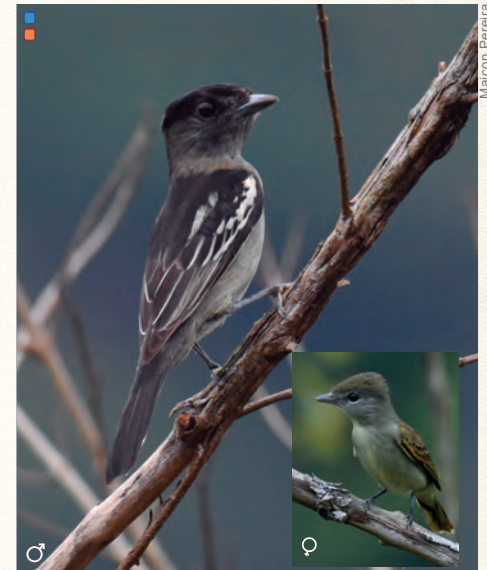

17 cm  
**F**

Hudson Martins

**Flautim**  
*Schiffornis virescens*  
Greenish Schiffornis

15 cm  
**F**

Roberto Tombia

♂

**Caneleiro-de-chapéu-preto**  
*Pachyramphus validus*  
Crested Becard

18 cm  
**B**