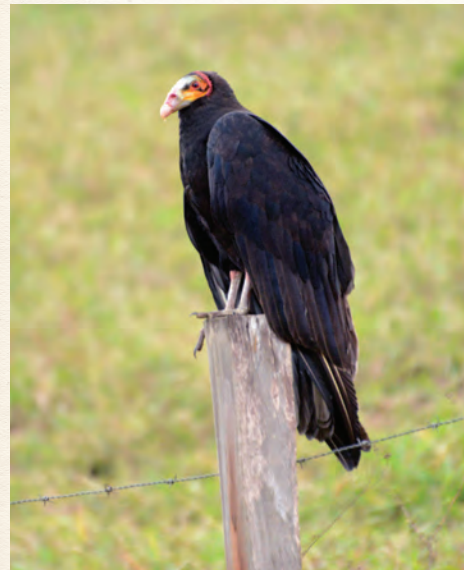

♂

**Tiê-de-bando**  
*Habia rubica*  
Red-crowned Ant-Tanager

19 cm  
**F**

Roberto Torrubia

**Urubu-de-cabeça-preta**  
*Coragyps atratus*  
Black Vulture

62 cm  
**D**

Marco Cruz

**Urubu-de-cabeça-vermelha**  
*Cathartes aura*  
Turkey Vulture

72 cm  
**C**

**Cariamidae >**

Roberto Torrubia

**Seriema**  
*Cariama cristata*  
Red-legged Seriema

70 cm  
**C**

**Cathartidae >**

Amauri Lima

**Urubu-rei**  
*Sarcorampus papa*  
King Vulture

85 cm  
**C**

**Charadriidae >**

Roberto Torrubia

**Urubu-de-cabeça-amarela**  
*Cathartes burrovianus*  
Lesser Yellow-headed Vulture

60 cm  
**C**

Roberto Torrubia

**Batuiruçu**  
*Pluvialis dominica*  
American Golden-Plover