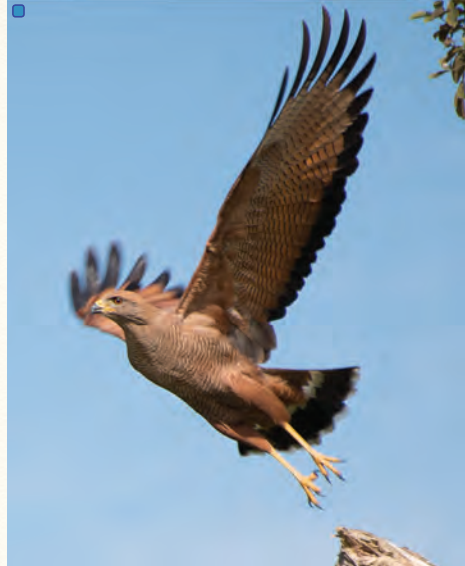

**B** Borda de mata ou mata ciliar  
(Forest edge)

**F** Floresta  
(Forest)

(\*) CBRO - Comitê Brasileiro de Registros Ornitológicos

(\*\*) Atenção: os indicadores acima não são fruto de rigorosa pesquisa científica e tem como referência as experiências dos autores desta publicação. (Based on observations)

Accipitridae >

Marco Cruz

**Águia-cinzenta**  
*Urubitinga coronata*  
Crowned Eagle

80 cm

Roberto Tomblia

**Gavião-caboclo**  
*Heterospizias meridionalis*  
Savanna Hawk

61 cm

Marco Cruz

**Gavião-caracoleiro**  
*Chondrohierax uncinatus*  
Hook-billed Kite

50 cm

Roberto Tomblia

**Gavião-caramujeiro**  
*Rostrhamus sociabilis*  
Snail Kite

39-48 cm

Rafael Fortes

**Gavião-bombachinha-grande**  
*Accipiter bicolor*  
Bicoloured Hawk