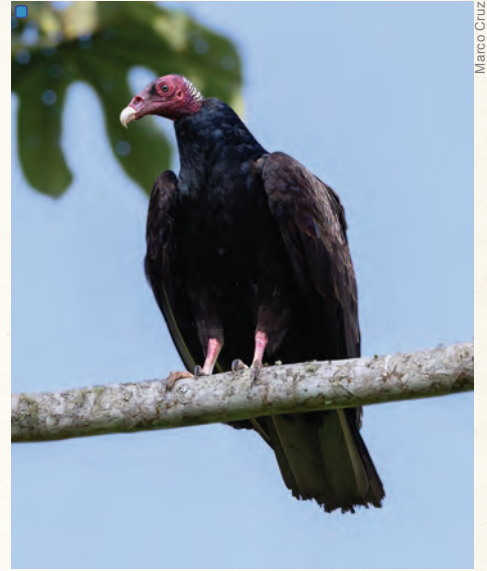

♂

**Tiê-de-bando**  
*Habia rubica*  
Red-crowned Ant-Tanager

19 cm  
**F**

Roberto Torrubia

**Urubu-de-cabeça-preta**  
*Coragyps atratus*  
Black Vulture

62 cm  
**D**

Marco Cruz

**Urubu-de-cabeça-vermelha**  
*Cathartes aura*  
Turkey Vulture

72 cm  
**C**

**Cariamidae >**

Roberto Torrubia

**Seriema**  
*Cariama cristata*  
Red-legged Seriema

70 cm  
**C**

**Cathartidae >**

Amauri Lima

**Urubu-rei**  
*Sarcorampus papa*  
King Vulture

85 cm  
**C**

**Charadriidae >**

Roberto Torrubia

**Urubu-de-cabeça-amarela**  
*Cathartes burrovianus*  
Lesser Yellow-headed Vulture

60 cm  
**C**

Roberto Torrubia

**Batuiruçu**  
*Pluvialis dominica*  
American Golden-Plover