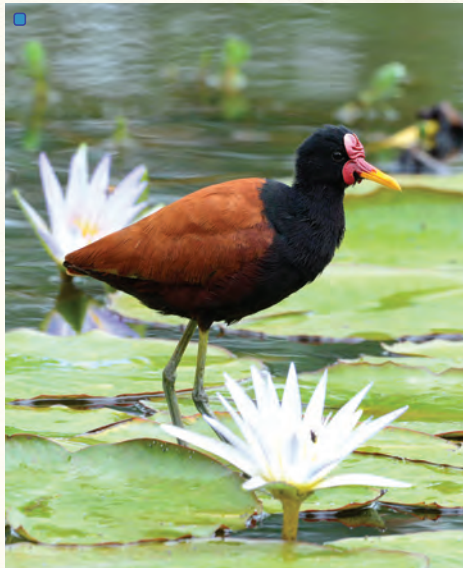

Roberto Torrubia

Jaçanã
Jacana jacana
Wattled Jacana

23 cm