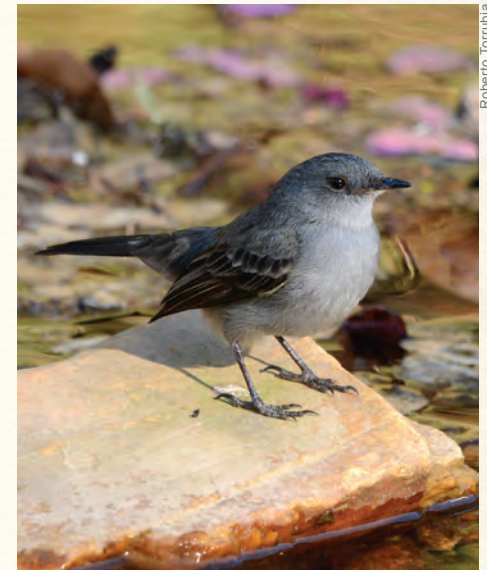

17 cm

Roberto Torrubia

**Capitão-de-saíra**  
*Attila rufus*  
Grey-hooded Attila

21 cm

Roberto Torrubia

**Marianinha-amarela**  
*Capsiempis flaveola*  
Yellow Tyrannulet

11 cm

Roberto Torrubia

**João-pobre**  
*Serpophaga nigricans*  
Sooty Tyrannulet

12 cm

Marco Cruz

**Peitica**  
*Empidonomus varius*  
Variegated Flycatcher

18 cm

**B**

Roberto Torrubia

**Bem-te-vi-pirata**  
*Legatus leucophaius*  
Piratic Flycatcher