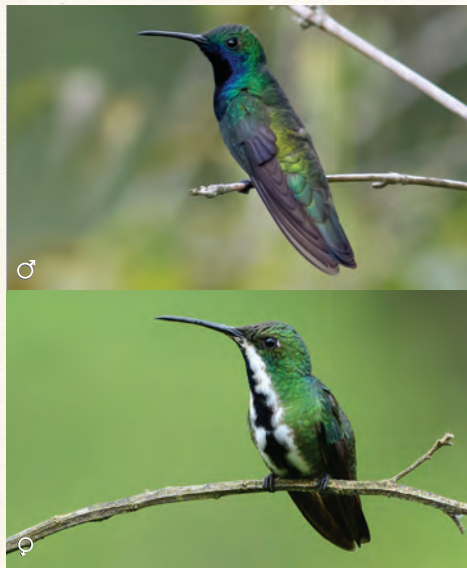

11 cm

**D**

Marco Cruz

**Rabo-branco-pequeno**  
*Phaethornis squalidus*  
Dusky-throated Hermit

12 cm

**B**

Roberto Torrubia (F) Hudson Martins (M)

**Beija-flor-de-veste-preta**  
*Anthracothorax nigricollis*  
Black-throated Mango

11 cm

**B**

Roberto Torrubia

**Beija-flor-preto**  
*Florisuga fusca*  
Black Jacobin

12 cm

**B**

Marco Cruz

**Rabo-branco-acanelado**  
*Phaethornis pretrei*  
Planalto Hermit