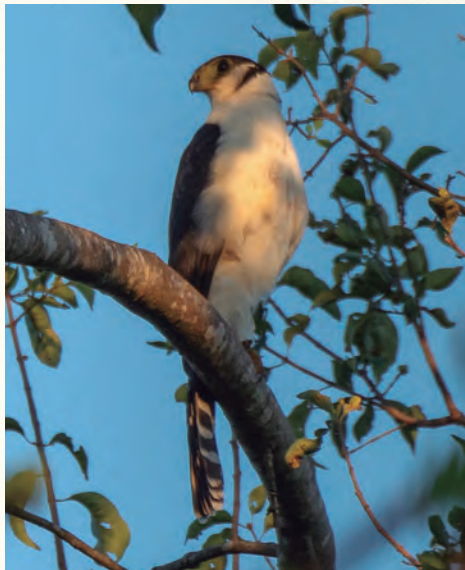

40 cm

**C**

Roberto Torrubia

**Cauré**  
*Falco ruficularis*  
Bat Falcon

26 cm

**B**

Roberto Torrubia

**Caracará**  
*Caracara plancus*  
Crested Caracara

56 cm

**C**

Roberto Torrubia

**Quiriquiri**  
*Falco sparverius*  
American Kestrel

25 cm

Roberto Torrubia

**Falcão-de-coleira**  
*Falco femoralis*  
Aplomado Falcon

36 cm

Marco Cruz

**Falcão-caburé**  
*Micrastur ruficollis*  
Barred Forest-Falcon

36 cm

Rafael Fortes

**Falcão-relógio**  
*Micrastur semitorquatus*  
Collared Forest-Falcon

50 cm

**Formicariidae >**

Rafael Fortes