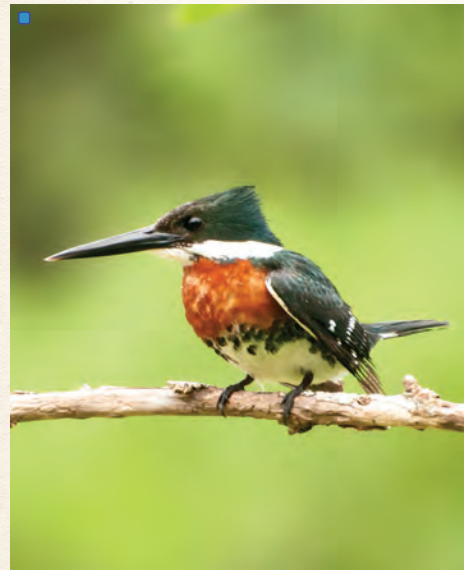

Roberto Torrubia

**Gavião-peneira**  
*Elanus leucurus*  
White-tailed Kite

35-43 cm  
**C**

Roberto Torrubia

**Sovi**  
*Ictinia plumbea*  
Plumbeous Kite

34 cm  
**D**

Marco Cruz

**Gavião-tesoura**  
*Elanoides forficatus*  
Swallow-tailed Kite

60 cm  
**B**

Roberto Torrubia

**Martim-pescador-grande**  
*Megasceryle torquata*  
Ringed Kingfisher

42 cm  
**A**

Roberto Torrubia

**Martim-pescador-verde**  
*Chloroceryle amazona*  
Amazon Kingfisher

29 cm  
**A**