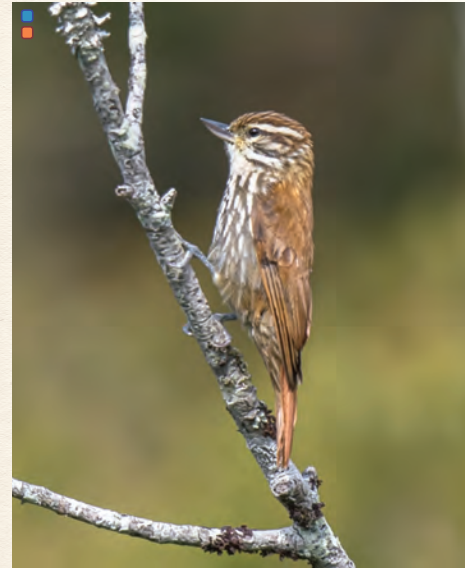

**Juruviara** 14 cm  
*Vireo chivi*  
 Red-eyed Vireo

**Vireonidae >**

Roberto Torrubia

**Verdinho-coroado** 12 cm  
*Hylophilus poicilotis*  
 Black-whiskered Vireo

Roberto Torrubia

**Pitiguari** 16 cm  
*Cyclarhis gujanensis*  
 Rufous-browed Peppershrike

**Xenopidae >**

Hudson Martins

**Bico-virado-carijó** 12 cm  
*Xenops rutilans*  
 Streaked Xenops

Elvis Jappao

**Bico-virado-miúdo** 11 cm  
*Xenops minutus*  
 Plain Xenops