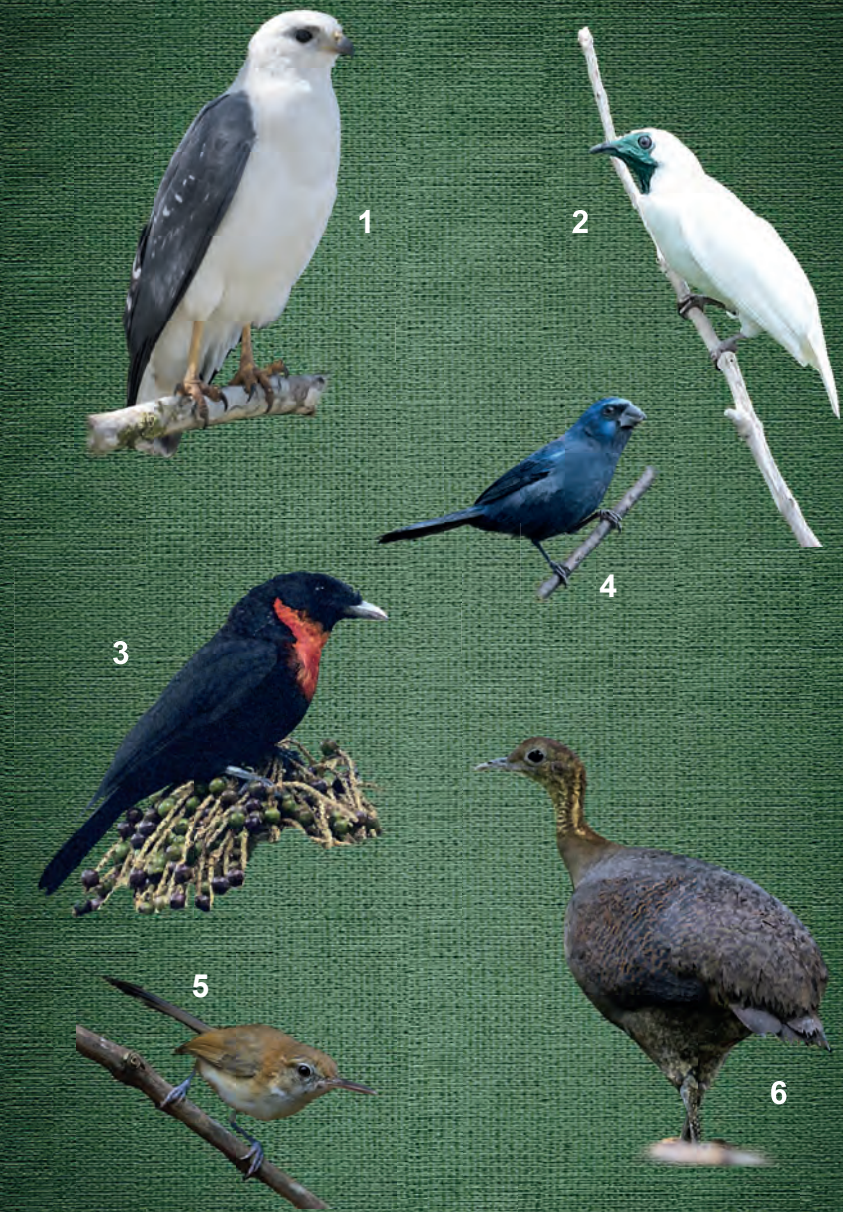

## Aves vulneráveis

Roberto Tómbia

As aves que estão com marcação neste guia foram levantadas no Distrito de Lídice durante as campanhas de monitoramento de avifauna viabilizadas pela TNC, no âmbito do projeto Produtores de água e Floresta, e durante todas as etapas do licenciamento ambiental da PCH Braço.

Algumas espécies merecem destaque, pois são consideradas vulneráveis no estado do Rio de Janeiro.

As espécies que possuem marcações foram registradas nas pesquisas, as outras espécies são de provável ocorrência. Foi utilizado como fonte de pesquisa o respeitado site [www.wikiaves.com.br](http://www.wikiaves.com.br) sendo escolhidas aves de ocorrência no município de Rio Claro e cidades vizinhas de altitude semelhantes.

■ Aves encontradas no monitoramento da PCH Braço

■ Aves encontradas no monitoramento da TNC

	Nome científico	Nome popular	English Name
1	<i>Amodonastur lacernulatos</i>	Gavião-pombo-pequeno	White-necked Hawk
2	<i>Procnias nudicollis</i>	Araponga	Bare-throated Bellbird
3	<i>Pyroderus scutatus</i>	Pavó	Red-ruffed Fruitcrow
4	<i>Cyanoloxia brissonii</i>	Azulão	Ultramarine Gosbeak
5	<i>Ramphocaenus melanurus</i>	Chirito (Bico-assovelado)	Long-billed Gnatwren
6	<i>Tinamus Solitarius</i>	Macuco	Solitary Tinamou
7	<i>Onychorhynchus swainsoni</i>	Maria-leque-do-sudeste	Atlantic Royal Flycatcher

O Pavó e a Araponga são fundamentais na dispersão de grandes frutos, portanto são espécies chaves nos processos de restauração florestal.