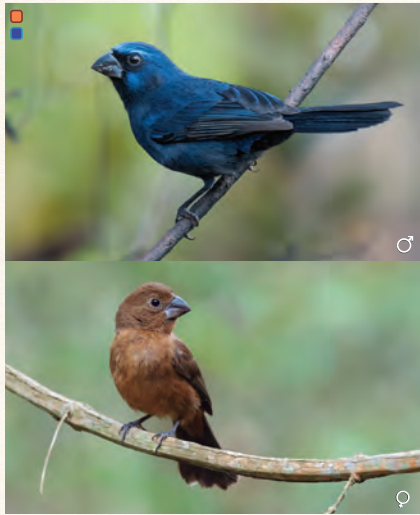

Entendendo o guia

(How to use this guide)

Exemplo de quadro de espécie com dimorfismo sexual ou ave em voo ou particularidade

(Species with sexual dimorphism)

Hudson Martins (M) Marco Cruz (F)

Autor da Foto
(Author)

Tamanho aproximado (cm)
(Size)
Da ponta do bico até o final da cauda

Ambiente que a ave é encontrada com maior frequência
(Habitat)

Azulão
Cyanoloxia brissonii
Ultramarine Grosbeak

16 cm
D

Frequência de avistamentos
(Sighting probability)

Locais onde foram encontradas em pesquisas