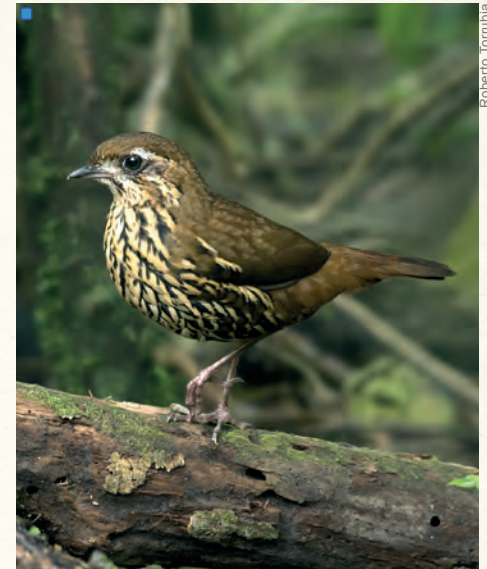

40 cm

**C**

Roberto Torrubia

**Cauré**  
*Falco ruficularis*  
Bat Falcon

26 cm

**B**

Roberto Torrubia

**Caracará**  
*Caracara plancus*  
Crested Caracara

56 cm

**C**

Roberto Torrubia

**Quiriquiri**  
*Falco sparverius*  
American Kestrel

25 cm

Roberto Torrubia

**Falcão-de-coleira**  
*Falco femoralis*  
Aplomado Falcon

36 cm

Marco Cruz

**Falcão-caburé**  
*Micrastur ruficollis*  
Barred Forest-Falcon

36 cm

Rafael Fortes

**Falcão-relógio**  
*Micrastur semitorquatus*  
Collared Forest-Falcon

50 cm

**Formicariidae >**

Rafael Fortes

**Galinha-do-mato**  
*Formicarius colma*  
Rufous-capped Anthrush

18 cm

Roberto Torrubia

**Tovaca-de-rabo-vermelho**  
*Chamaeza ruficauda*  
Rufous-tailed Anthrush

19 cm

Roberto Torrubia

**Tovaca-cantadora**  
*Chamaeza meruloides*  
Such's Anthrush