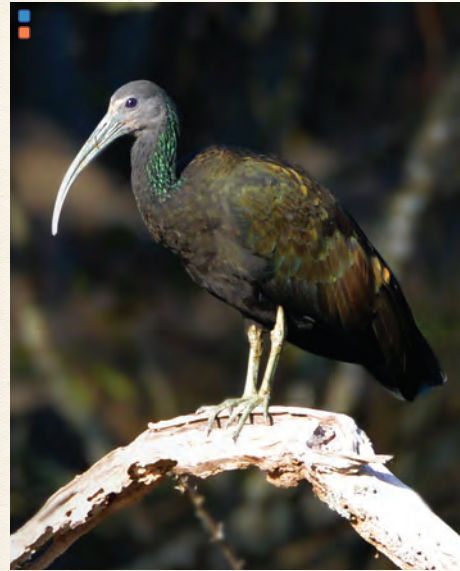

71-76 cm

**C**

Roberto Torrubia

**Colhereiro**  
*Platalea ajaja*  
Roseate Spoonbill

71-79 cm

**A**

Tinamidae >

Roberto Torrubia

**Coró-coró**  
*Mesembrinibis cayennensis*  
Green Ibis

58 cm

**D**

Marco Cruz

**Macuco**  
*Tinamus solitarius*  
Solitary Tinamou

52 cm

**F**

Roberto Tombia