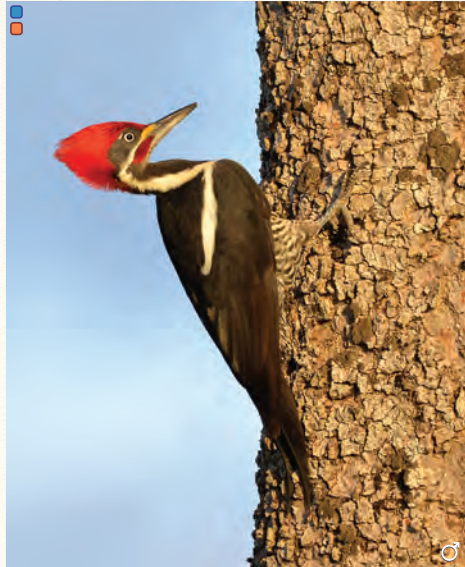

Roberto Tornubia

♂

Pica-pau-de-banda-branca
Dryocopus lineatus
Lineated Woodpecker

33 cm

B