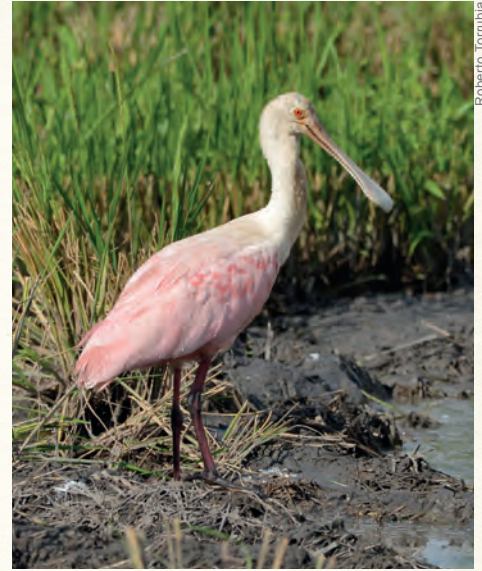

19 cm

**B**

Roberto Torrubia

♂

♀

**Tiê-de-topete**  
*Trichothraupis melanops*  
Black-goggled Tanager

18 cm

**B**

Malcolm Pereira

♂

**Tiê-galo**  
*Lanio cristatus*  
Flame-crested Tanager

15 cm

**F**

Threskiornithidae >

Hudson Martins

**Curicaca**  
*Theristicus caudatus*  
Buff-necked Ibis

71-76 cm

**C**

Roberto Torrubia

**Colhereiro**  
*Platalea ajaja*  
Roseate Spoonbill

71-79 cm

**A**

Tinamidae >

Roberto Torrubia