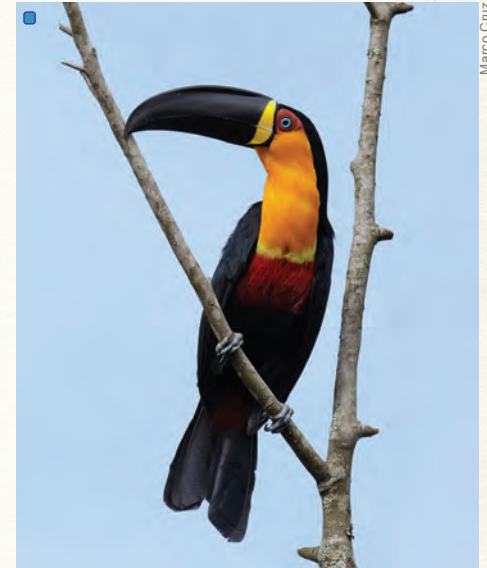

28 cm

**A**

Roberto Torrubia

**Tucano-de-bico-verde**  
*Ramphastos dicolorus*  
Red-breasted Toucan

48 cm

**B**

Marco Cruz

**Tucano-de-bico-preto**  
*Ramphastos vitellinus*  
Channel-billed Toucan