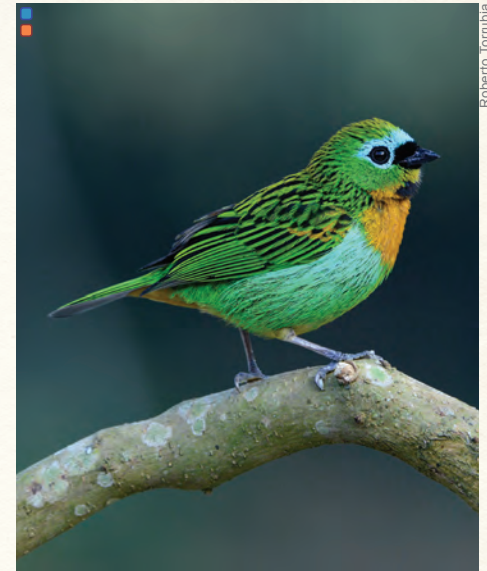

29 cm  
**B**

Roberto Torrubia

**Cambacica**  
*Coereba flaveola*  
Bananaquit

10 cm  
**D**

Roberto Torrubia

**Saí-azul**  
*Dacnis cayana*  
Blue Dacnis

13 cm  
**B**

Roberto Torrubia

**Saí-de-pernas-pretas**  
*Dacnis nigripes*  
Black-legged Dacnis

11 cm  
**B**

Marco Cruz (F) Roberto Torrubia (M)

**Saíra-amarela**  
*Tangara cayana*  
Burnished-buff Tanager

15 cm  
**B**

Hudson Martins (F) Roberto Torrubia (M)

**Saíra-ferrugem**  
*Hemithraupis ruficapilla*  
Rufous-headed Tanager

13 cm  
**B**

Guio Ballero

**Saíra-douradinha**  
*Tangara cyanoventris*  
Gilt-edged Tanager

13 cm  
**B**

Roberto Torrubia

**Saíra-lagarta**  
*Tangara desmaresti*  
Brassy-breasted Tanager